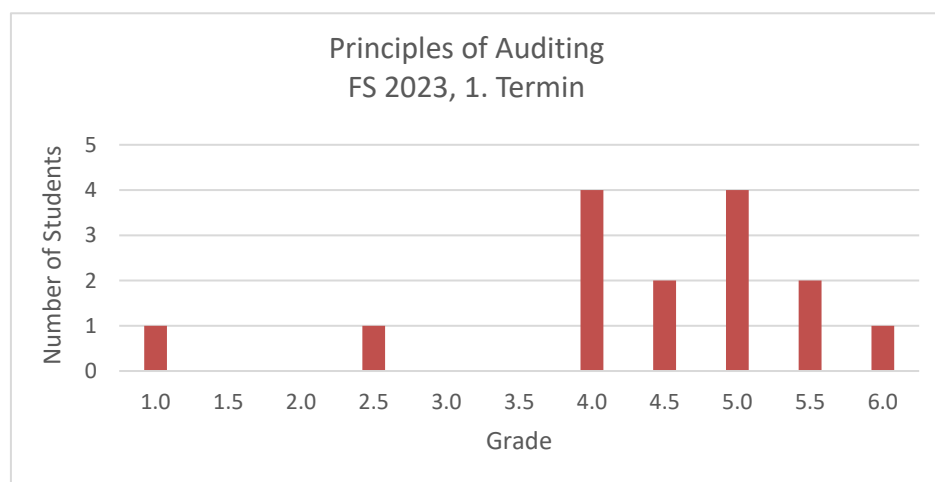

Term: Spring 2023

Exam: Principles of Auditing

Exam date: Monday, June 12, 2023

Lecturer: Prof. Dr. Yanjia Yang

Notification to the Dean's Office: Friday, June 16, 2023

Grade distribution:

Inspection date: Tuesday, June 27, 2023, as of 10.30 h, Bern
(face-to-face inspection; personal time slots;
Announcement of exact time and place after
registration deadline)

Application by Mail: [Yanjia Yang](#)

Until: Monday, June 26, 2023 (11:59 h)