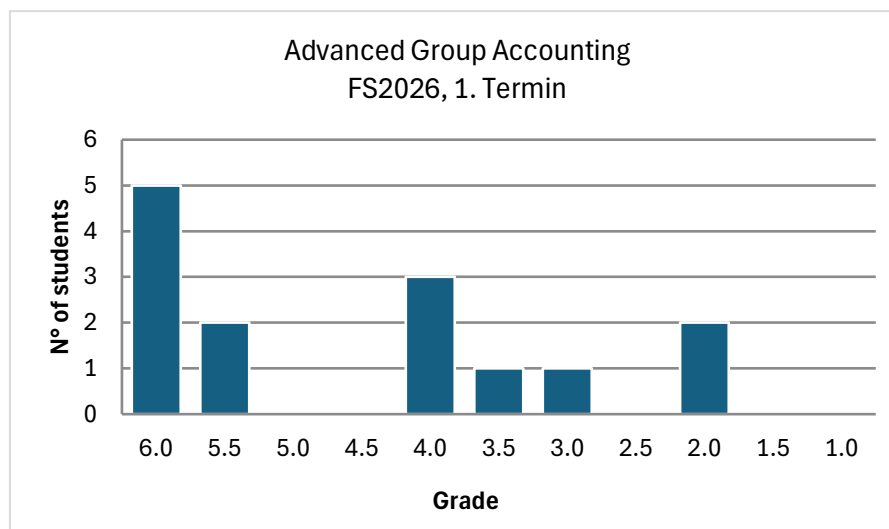

Term: Spring 2026

Exam: Advanced Group Accounting

Exam date: Friday, June 05, 2026

Lecturer: Prof. Dr. Alexis H. Kunz

Notification to the Dean's Office: Wednesday, June 10, 2026

Grade Distribution

**Inspection date: Thursday, June 18, 2026, Bern
(face-to-face inspection; personal time slots;
Announcement of exact time and place after
registration deadline)**

Application by Mail: [Prof. Alexis Kunz](#)

Until: Tuesday, June 16, 2026 (23:59 h)